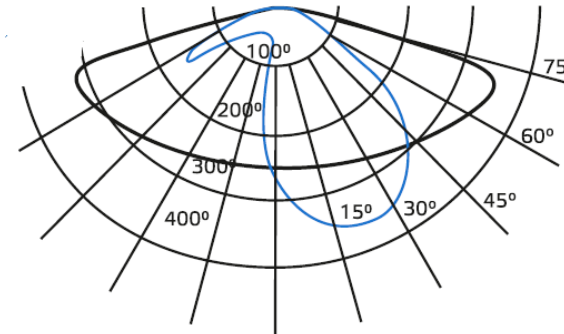

КОНСОЛЬНЫЙ УЛИЧНЫЙ СВЕТИЛЬНИК СЕРИИ QPLUS KCC «Ш»

 Уже на складе

Гарантия:
3 ГОДА

Высокая светоотдача:
120 lm\W

Диапазон рабочих температур:
-45°C ... +50°C

Защита от импульсных помех:
1/2 kV

Оптимальное распределение света
под углом **15°** к горизонту

Тип КСС: Ш

Мощность	Световой поток	В комплекте крепления для консоли диаметром	Материал корпуса	Напряжение	Цветовая температура
30 W	3 600 lm	40-60 mm	Анодированный алюминий	120-260 V	5000 K
50 W	6 000 lm	40-60 mm			
80 W	9 600 lm	40-60 mm			
100 W	12 000 lm	40-60 mm			
120 W	14 400 lm	48-60 mm			
150 W	18 000 lm	48-60 mm			